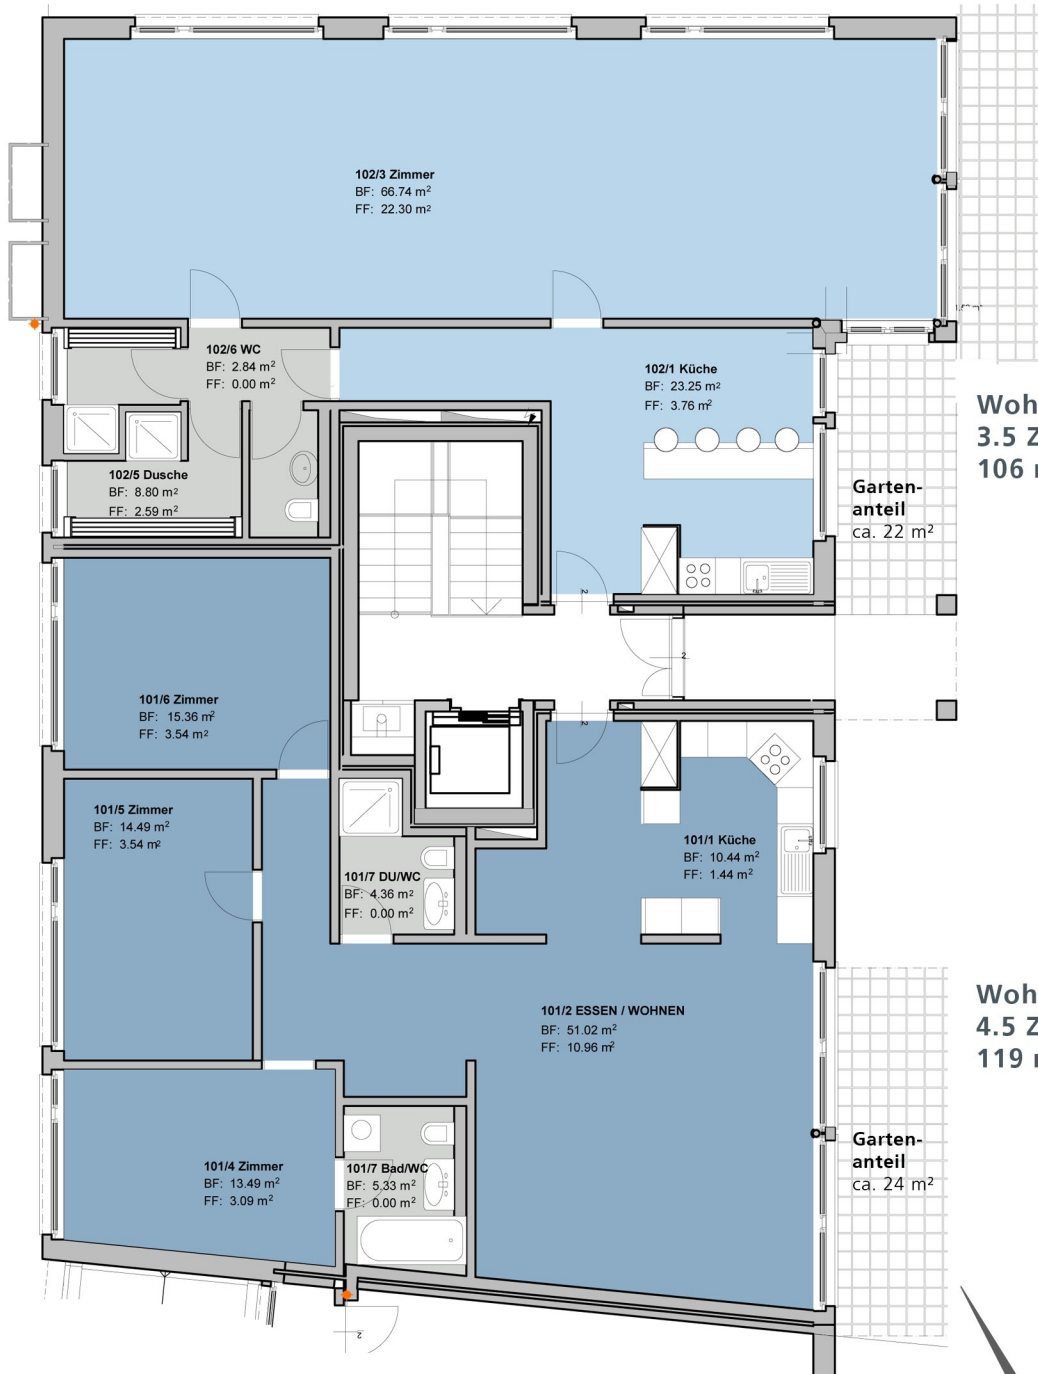

Haus 1 Erdgeschoss
Wohnung 101 und Wohnung 102

2 m

Masstab 1:125

Information und Vermietung
Else Spitzer

SEE-IMMOBILIEN SPITZER

ERSTELLUNG VERKAUF VERMITTLUNG
Seestrasse 430 8708 Männedorf Tel. 044 920 21 20
www.seeimmobilien.ch info@seeimmobilien.ch