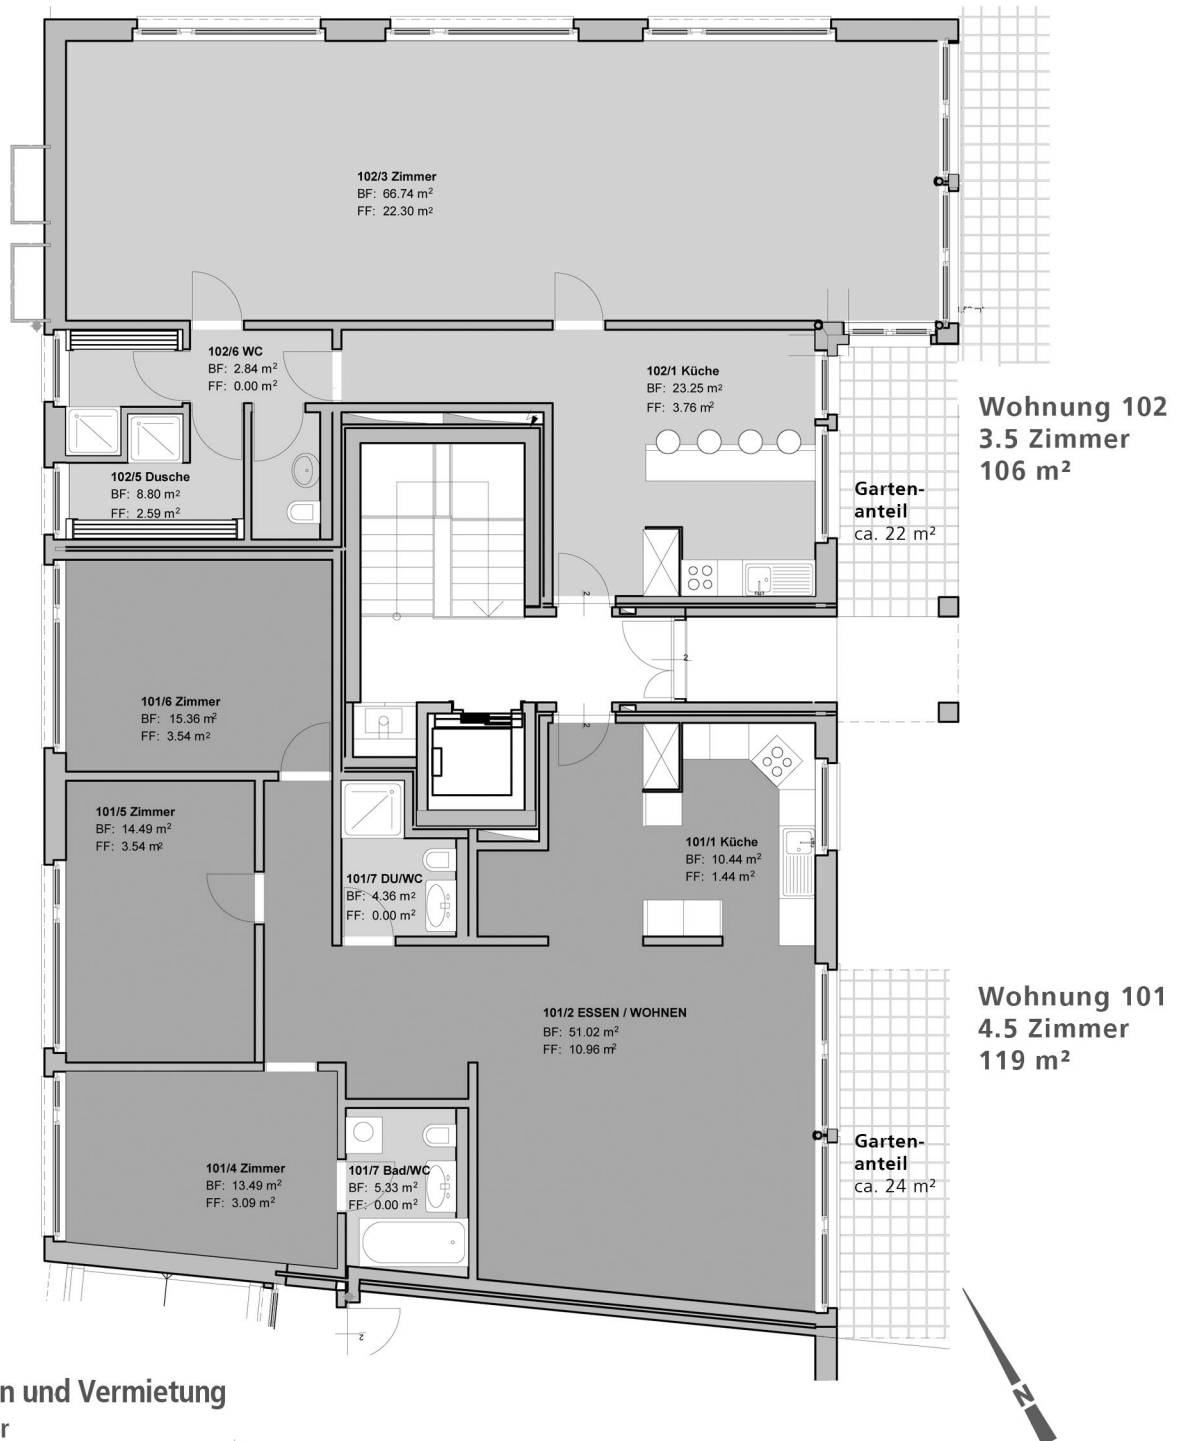

Haus 1 Erdgeschoss
Wohnung 101 und Wohnung 102

Information und Vermietung
Else Spitzer

SEE-IMMOBILIEN SPITZER

ERSTELLUNG VERKAUF VERMITTLUNG
Seestrasse 430 8708 Männedorf Tel. 044 920 21 20
www.seeimmobilien.ch info@seeimmobilien.ch