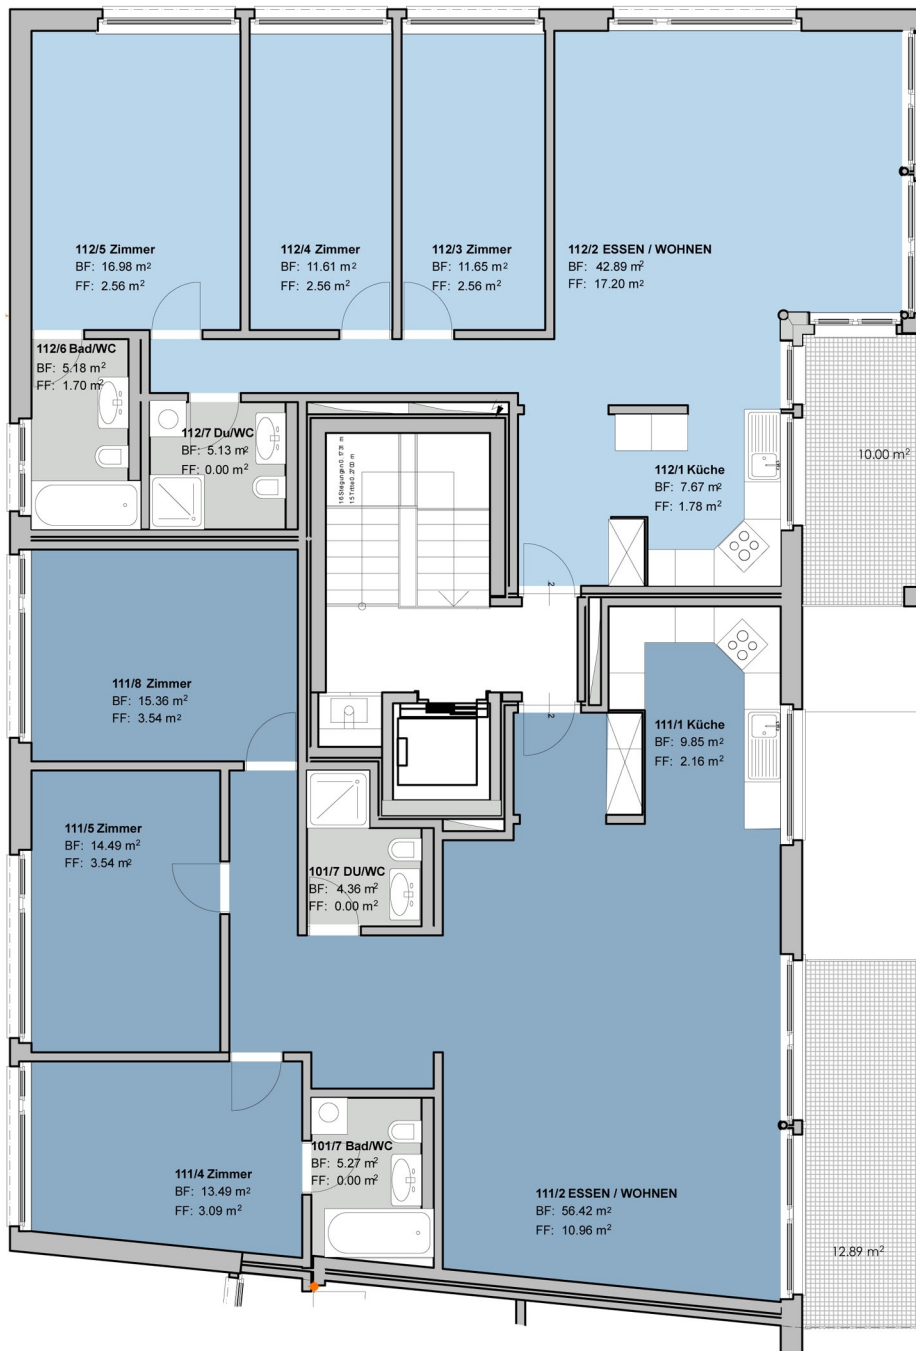

Haus 1 1. Obergeschoss  
Wohnung 111 und Wohnung 112

Für Information und Vermietung  
Else Spitzer

SEE-IMMOBILIEN SPITZER

ERSTELLUNG VERKAUF VERMITTLUNG  
Seestrasse 430 8708 Männedorf Tel. 044 920 21 20  
www.seeimmobilien.ch info@seeimmobilien.ch

2 m

Masstab 1:125