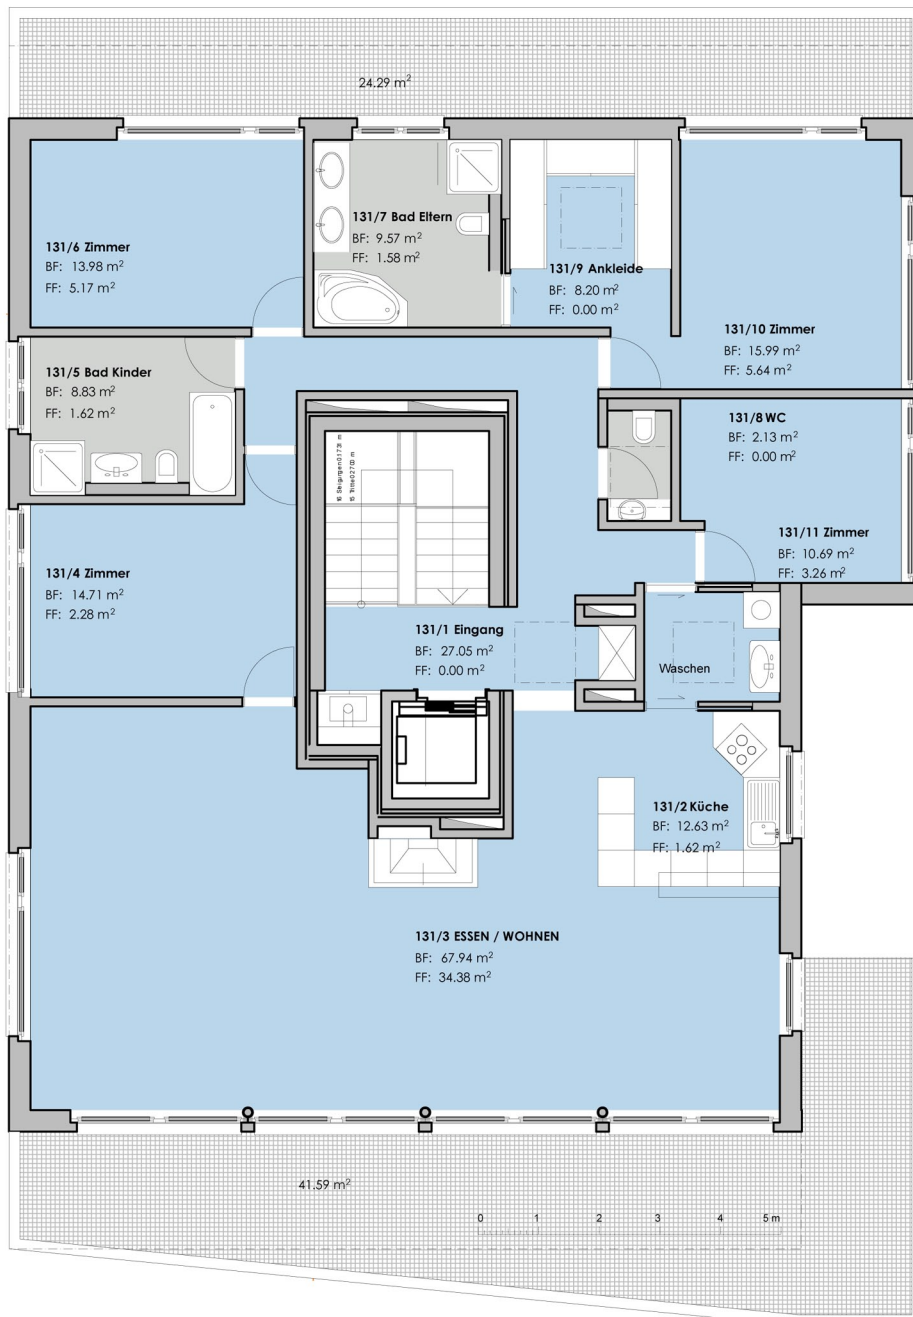

Haus 1 Dachgeschoss
Wohnung 131

Wohnung 131
5.5 Zimmer
210 m² NWFI.

Information und Vermietung
Else Spitzer

SEE-IMMOBILIEN SPITZER

ERSTELLUNG VERKAUF VERMITTLUNG
Seestrasse 430 8708 Männedorf Tel. 044 920 21 20
www.seeimmobilien.ch info@seeimmobilien.ch

2 m

Masstab 1:125