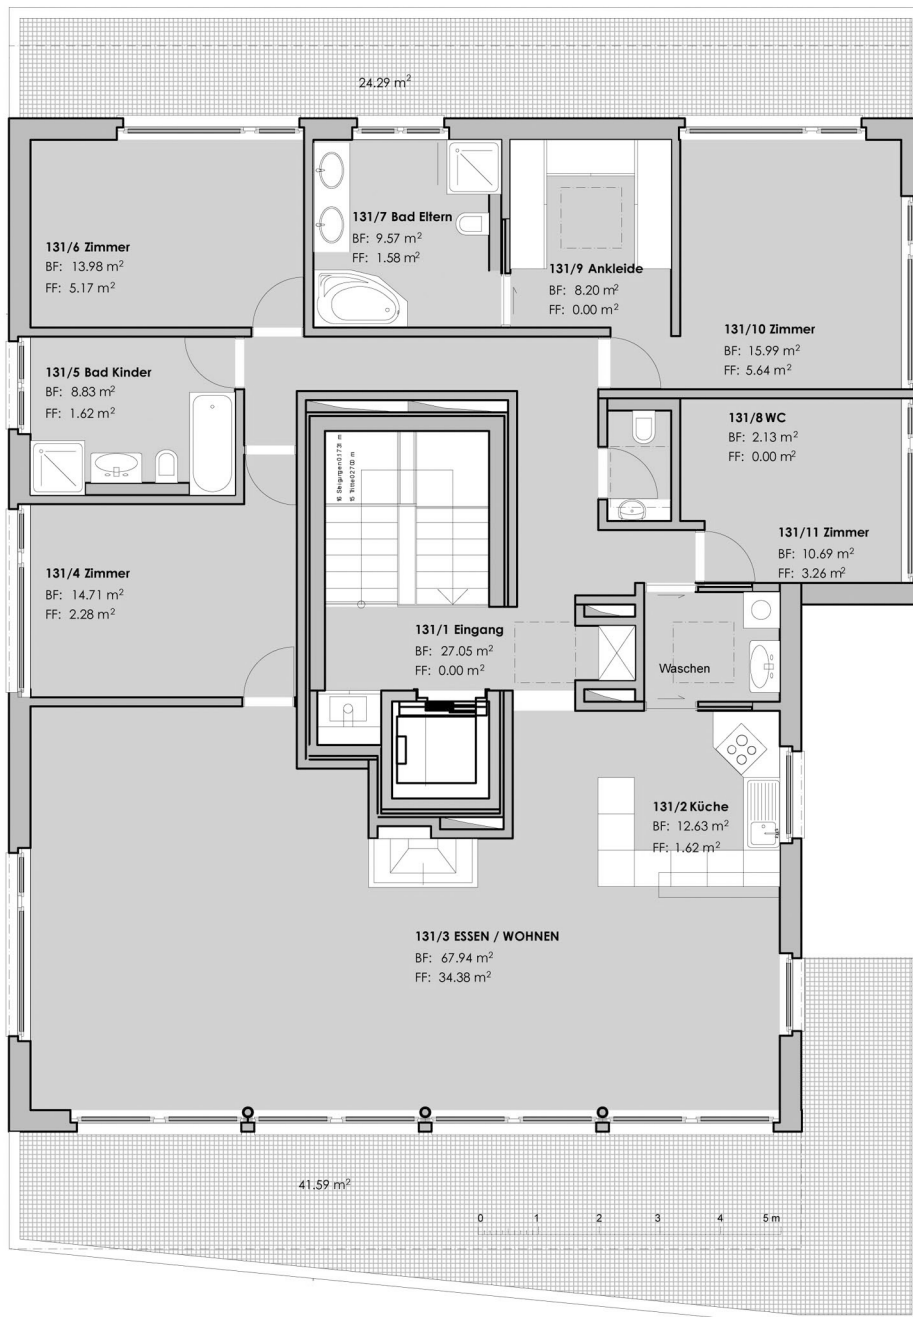

Haus 1 Dachgeschoss
Wohnung 131

Wohnung 131
5.5 Zimmer
210 m² NWFI.

Information und Vermietung
Else Spitzer

SEE-IMMOBILIEN SPITZER

ERSTELLUNG VERKAUF VERMITTLUNG
Seestrasse 430 8708 Männedorf Tel. 044 920 21 20
www.seeimmobilien.ch info@seeimmobilien.ch

2 m

Masstab 1:125