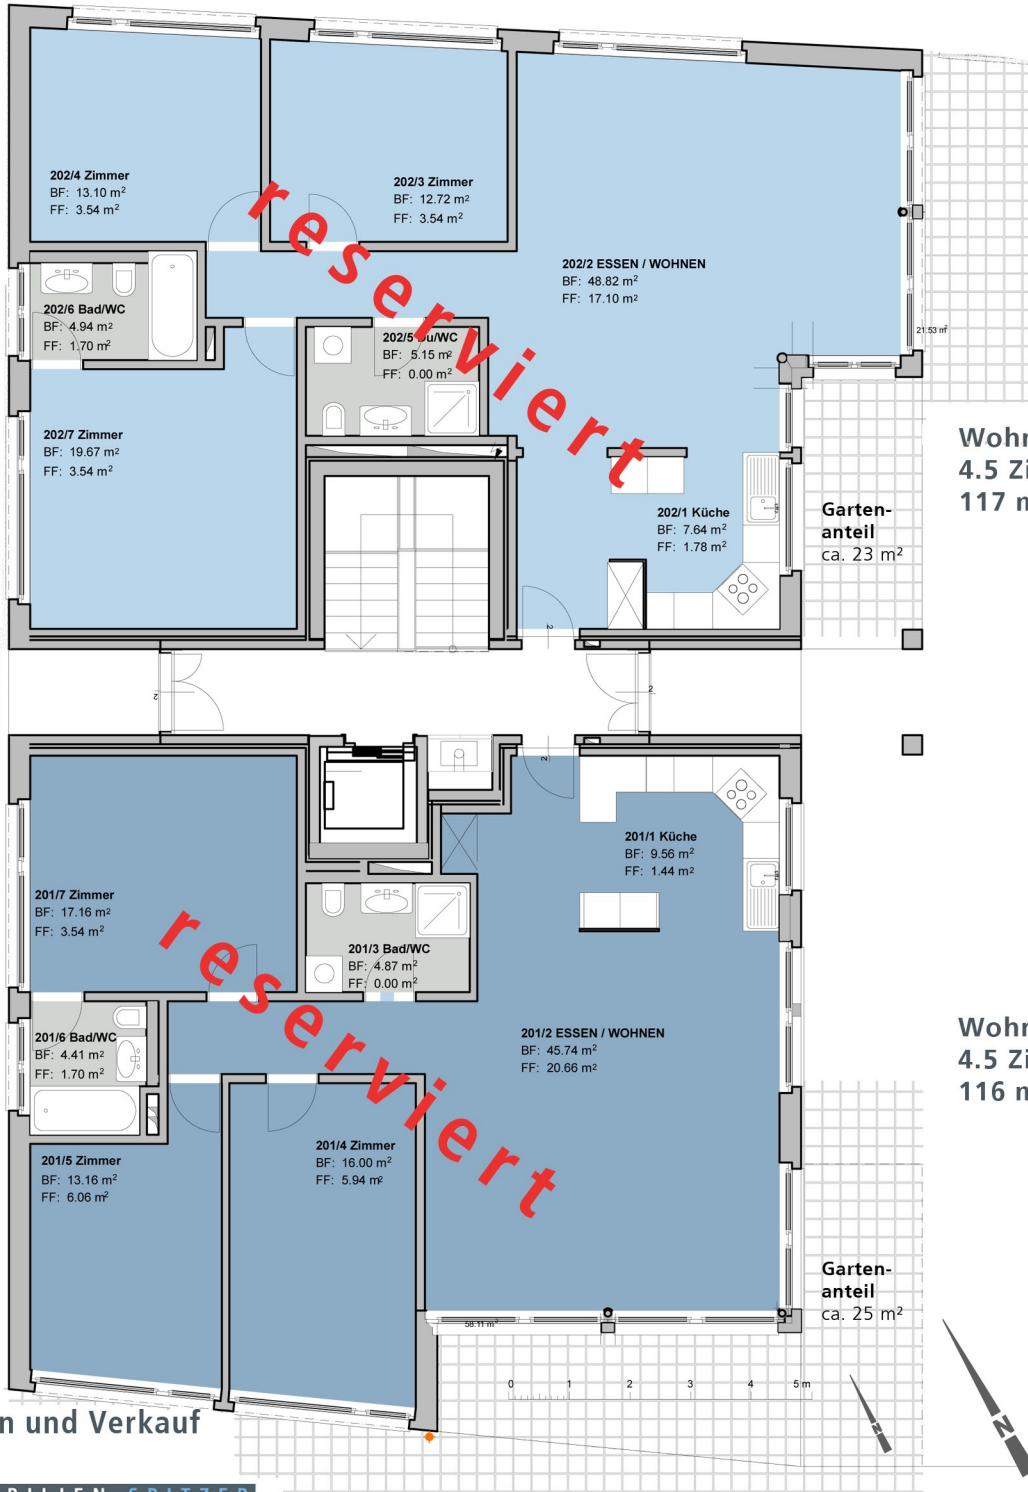

Haus 2 Erdgeschoss
Wohnung 201 und Wohnung 202

Haus 1

Haus 2

Haus 3

Information und Verkauf
Else Spitzer

SEE-IMMOBILIEN SPITZER

ERSTELLUNG VERKAUF VERMITTLUNG
Seestrasse 430 8708 Männedorf Tel. 044 920 21 20
www.seeimmobilien.ch info@seeimmobilien.ch

2 m

Masstab 1:125