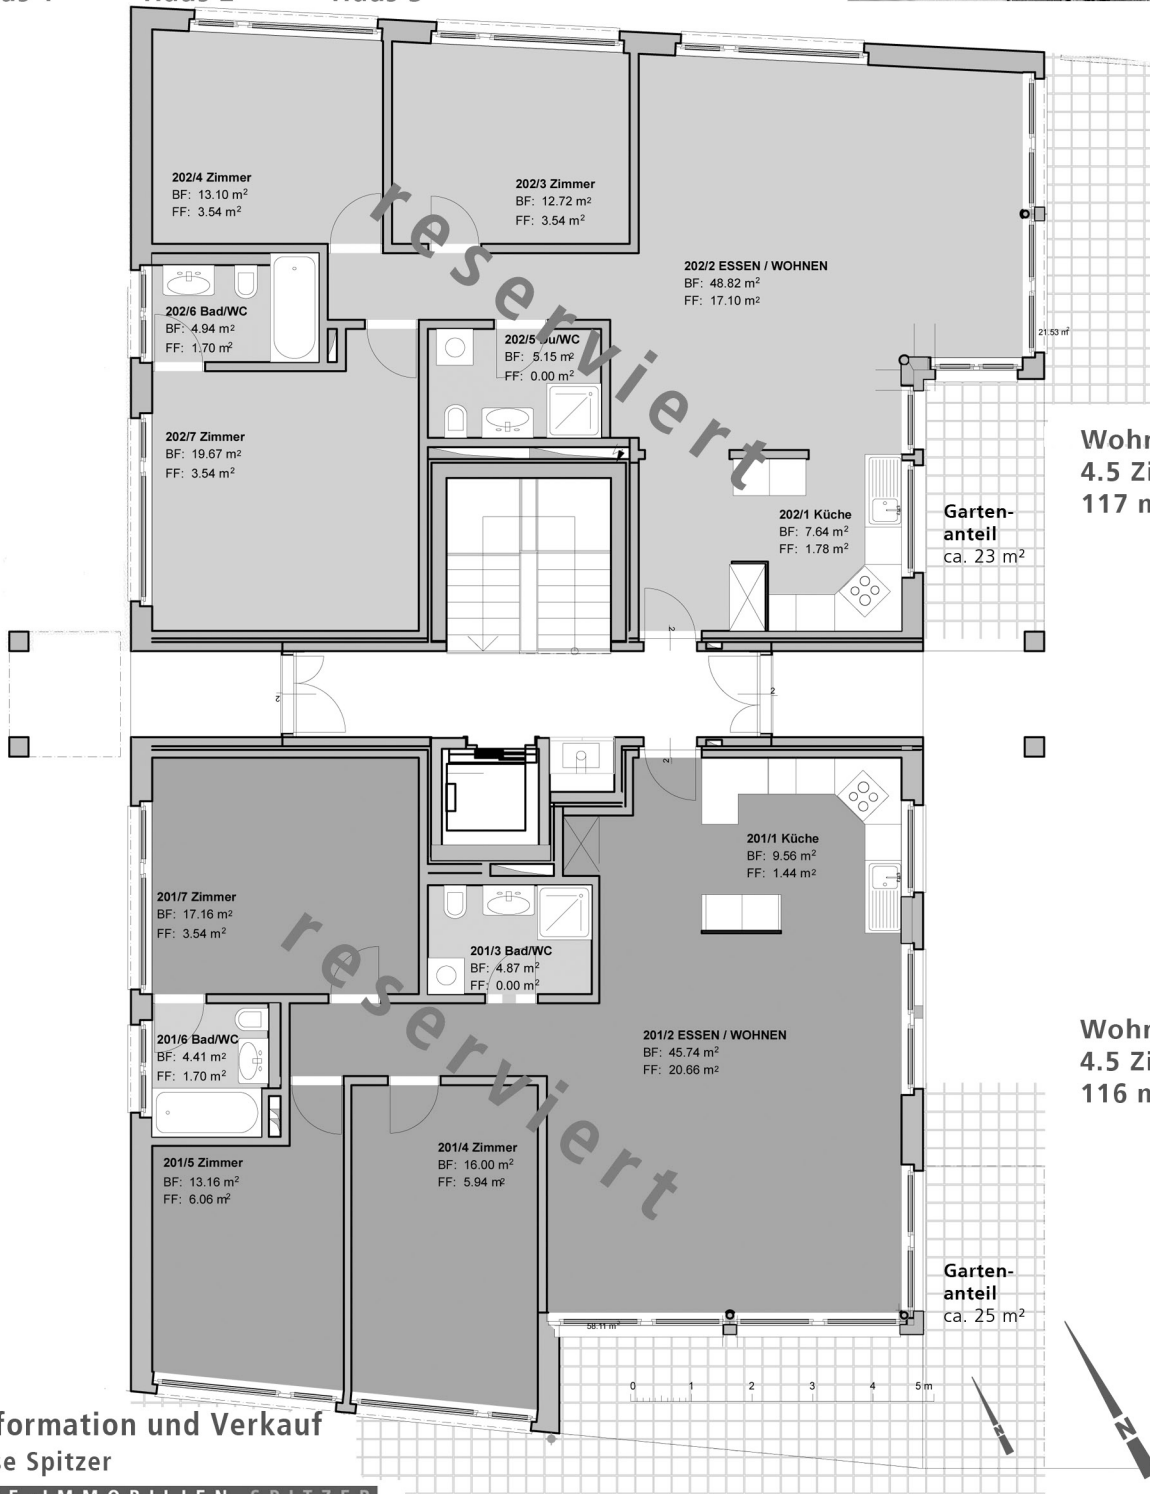

Haus 2 Erdgeschoss
Wohnung 201 und Wohnung 202

Information und Verkauf
Else Spitzer

SEE-IMMOBILIEN SPITZER
ERSTELLUNG VERKAUF VERMITTLUNG
Seestrasse 430 8708 Männedorf Tel. 044 920 21 20
www.seeimmobilien.ch info@seeimmobilien.ch

2 m

Masstab 1:125