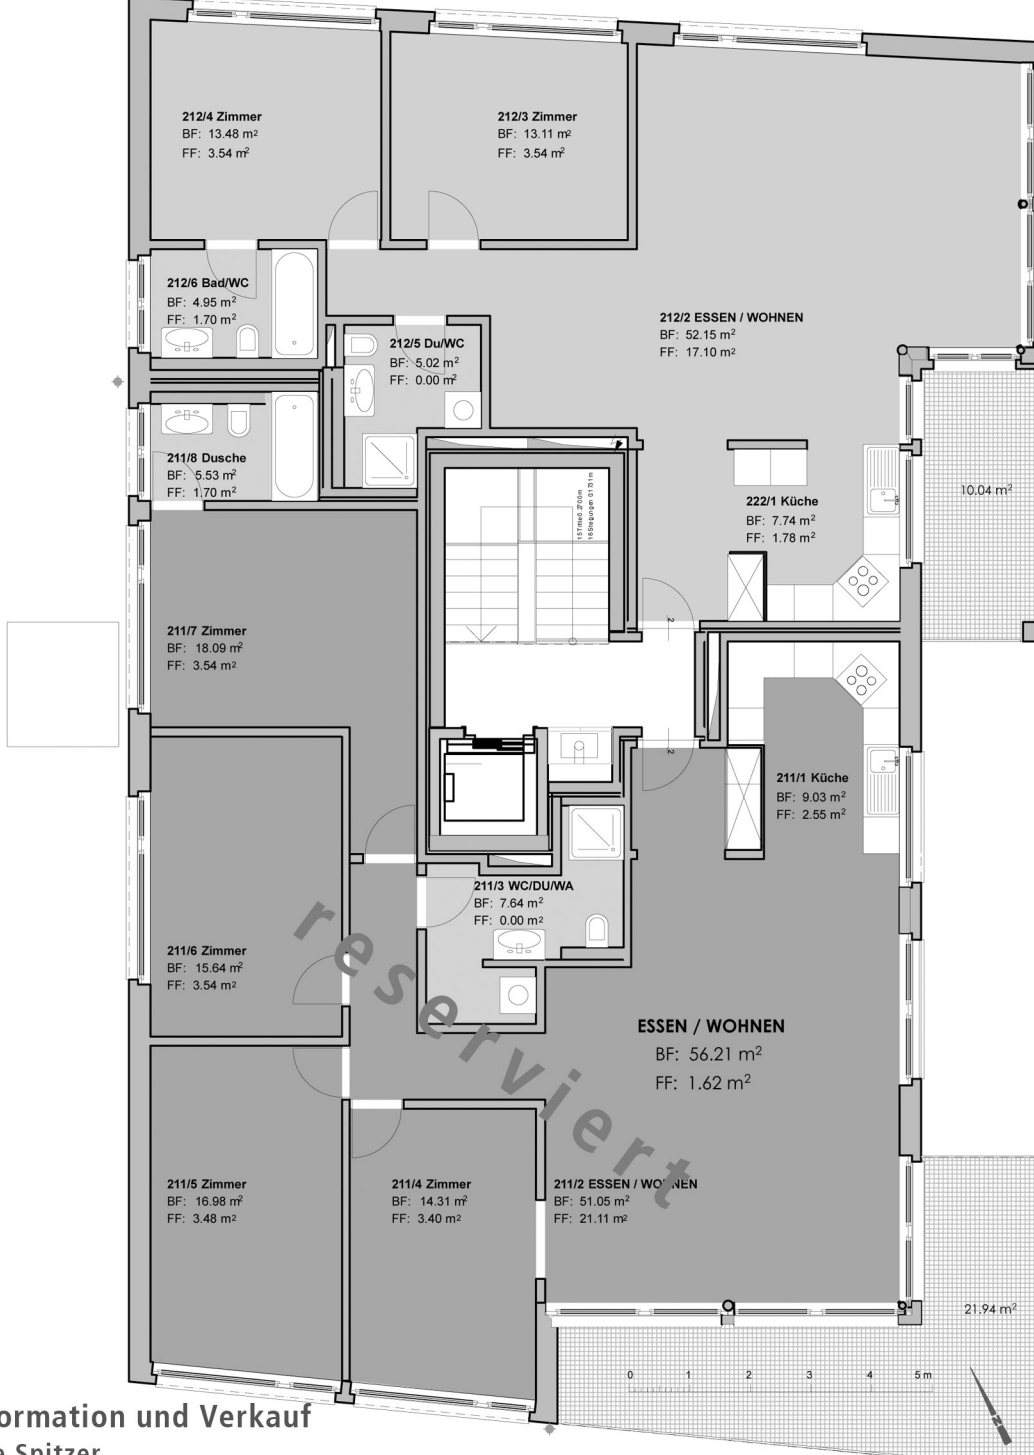

Haus 2 1. Obergeschoss
Wohnung 211 und Wohnung 212

Wohnung 212
3.5 Zimmer
102 m² NWFI.

Wohnung 211
5.5 Zimmer
142 m² NWFI.

Information und Verkauf
Else Spitzer

SEE-IMMOBILIEN SPITZER
ERSTELLUNG VERKAUF VERMITTLUNG
Seestrasse 430 8708 Männedorf Tel. 044 920 21 20
www.seeimmobilien.ch info@seeimmobilien.ch

2 m

Masstab 1:125