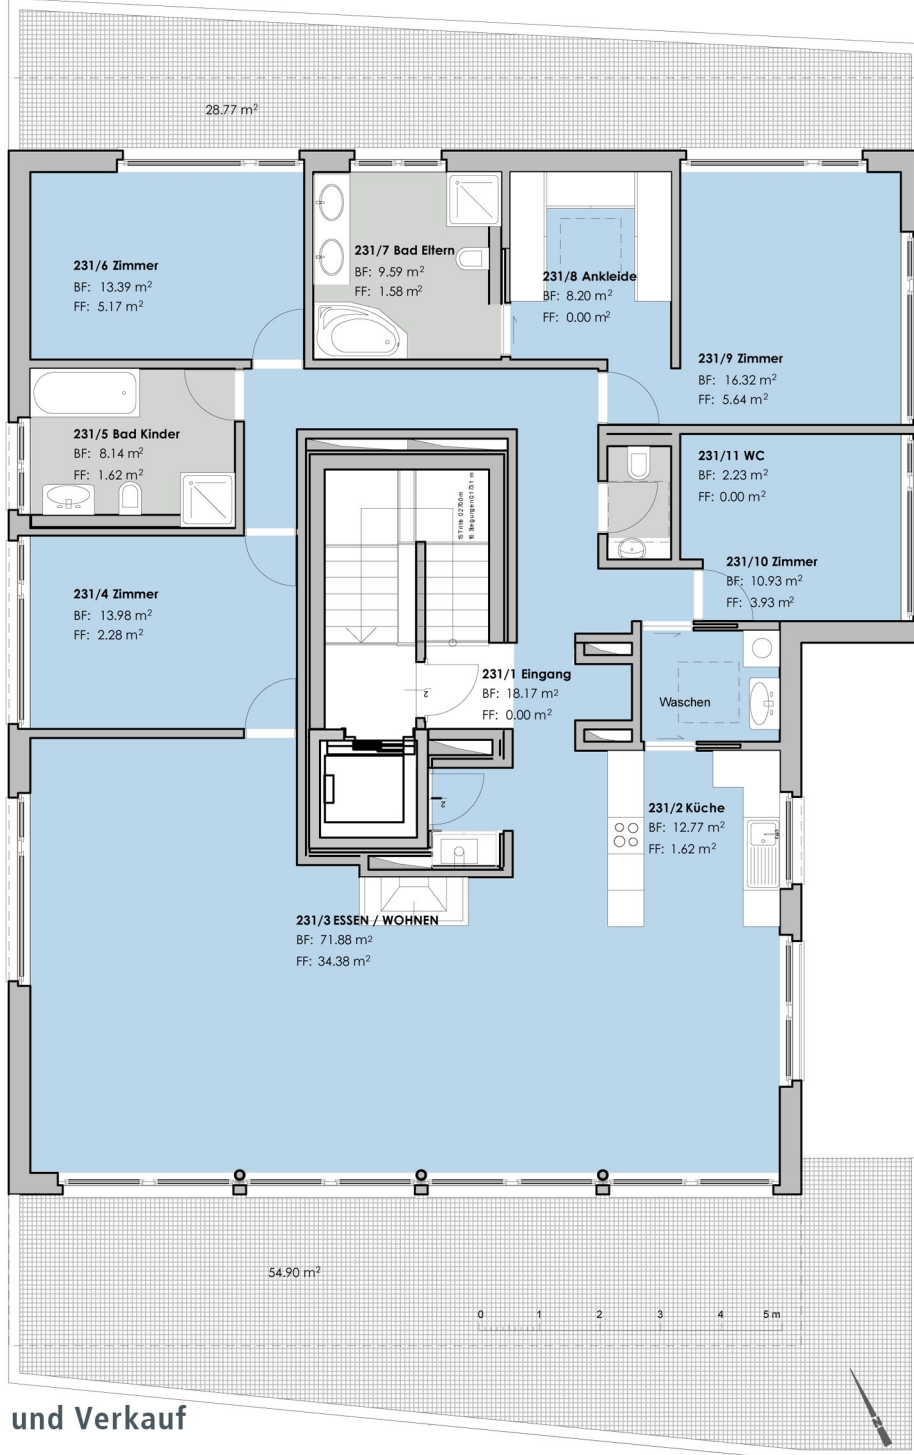

Haus 2 Dachgeschoss
Wohnung 231

Wohnung 231
5.5 Zimmer
205 m² NWFl.

Information und Verkauf
Else Spitzer

SEE-IMMOBILIEN SPITZER

ERSTELLUNG VERKAUF VERMITTLUNG
Seestrasse 430 8708 Männedorf Tel. 044 920 21 20
www.seeimmobilien.ch info@seeimmobilien.ch

2 m

Masstab 1:125