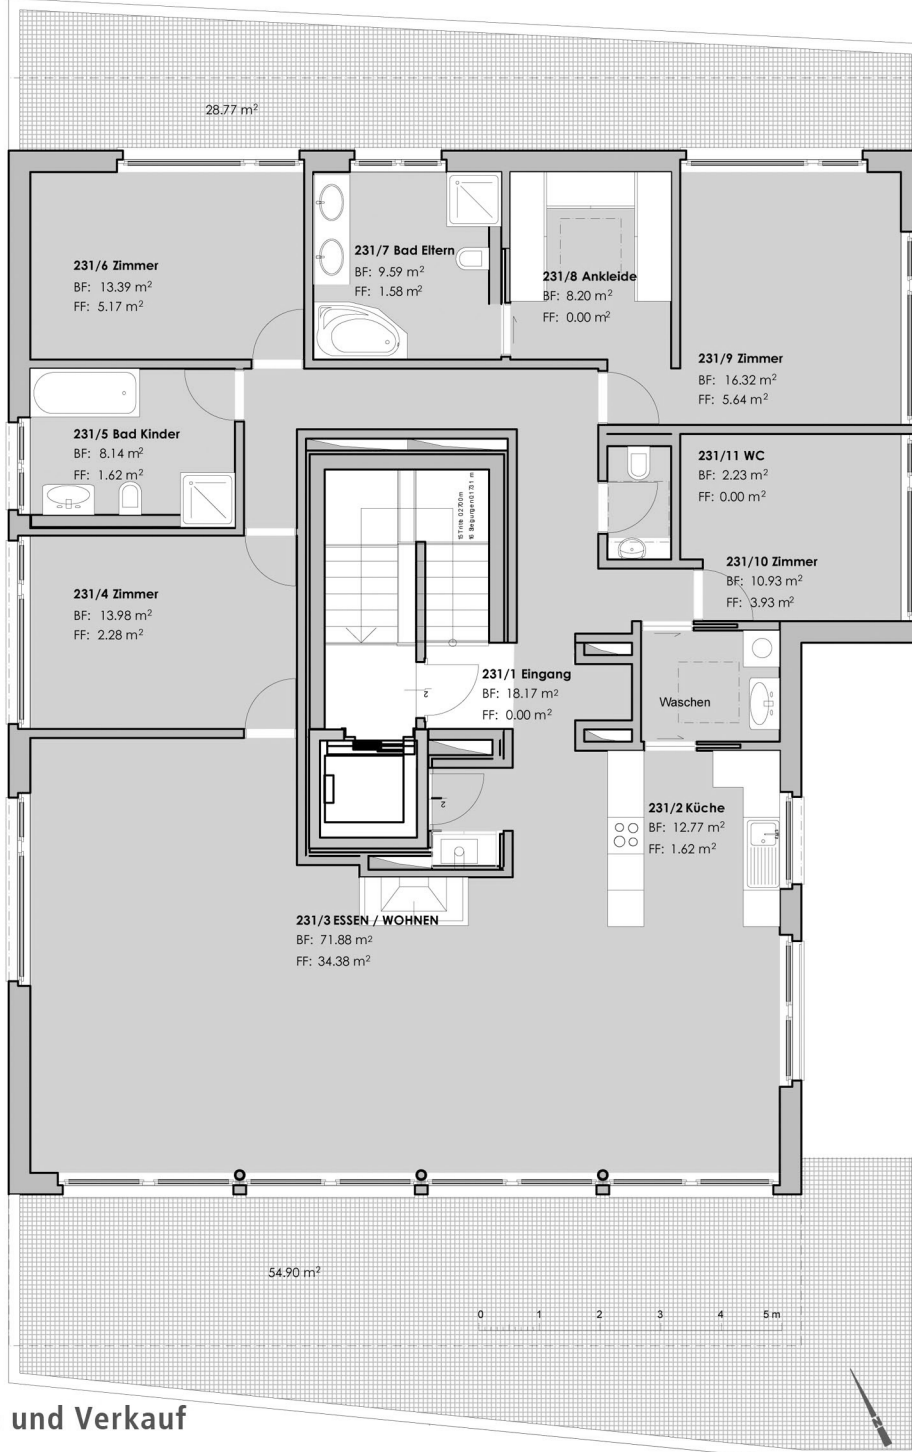

Haus 2 Dachgeschoss  
Wohnung 231

Wohnung 231  
5.5 Zimmer  
205 m<sup>2</sup> NWFl.

Information und Verkauf  
Else Spitzer

SEE-IMMOBILIEN SPITZER

ERSTELLUNG VERKAUF VERMITTLUNG  
Seestrasse 430 8708 Männedorf Tel. 044 920 21 20  
www.seeimmobilien.ch info@seeimmobilien.ch

2 m

Masstab 1:125