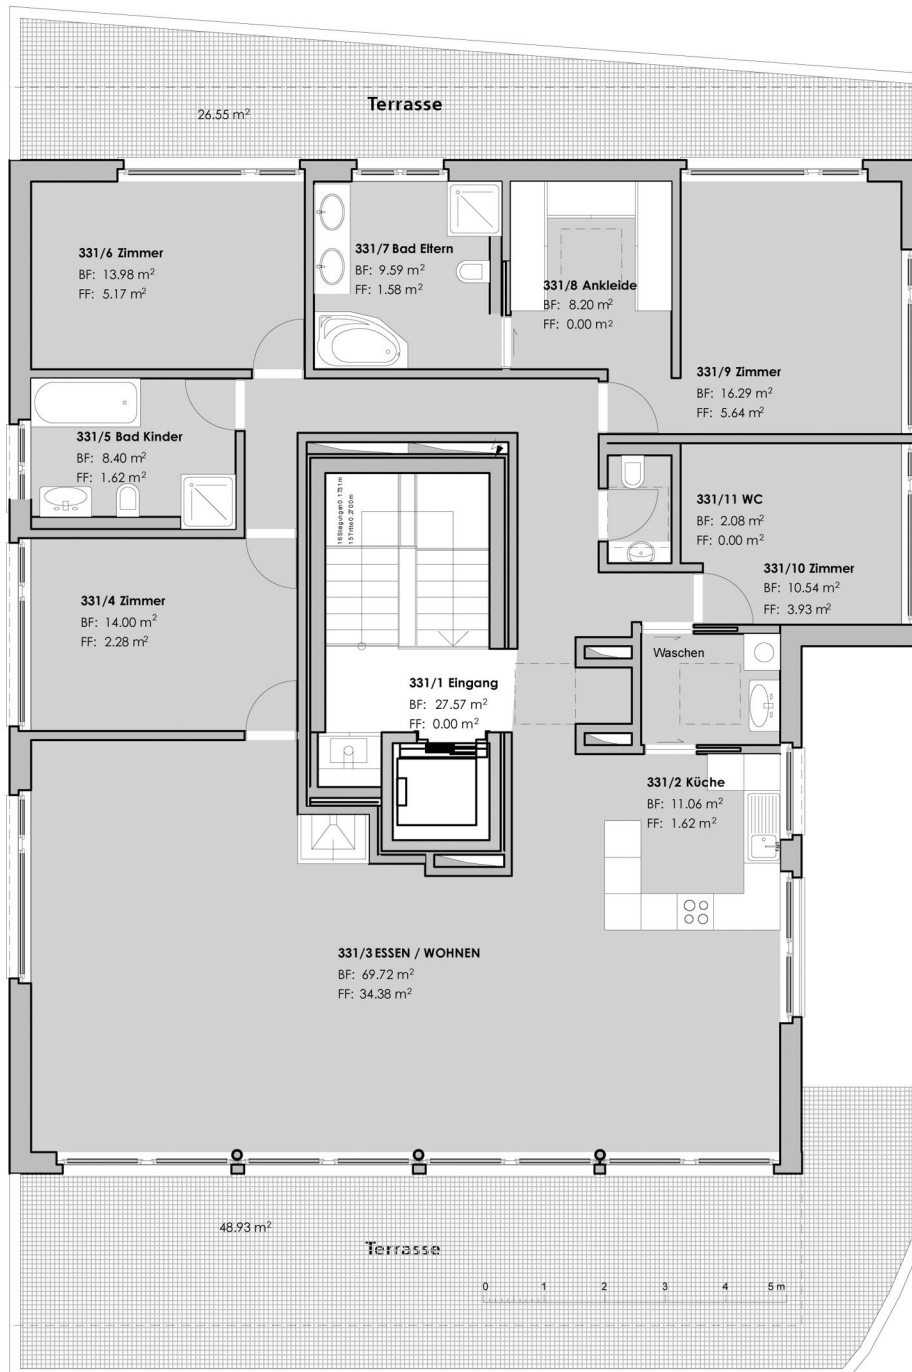

Haus 3 Dachgeschoss Wohnung 331

Wohnung 331
5.5 Zimmer
210 m² NWFI.

Information und Verkauf
Else Spitzer

SEE-IMMOBILIEN SPITZER

ERSTELLUNG VERKAUF VERMITTLUNG
Seestrasse 430 8708 Männedorf Tel. 044 920 21 20
www.seeimmobilien.ch info@seeimmobilien.ch

2 m

Masstab 1:125